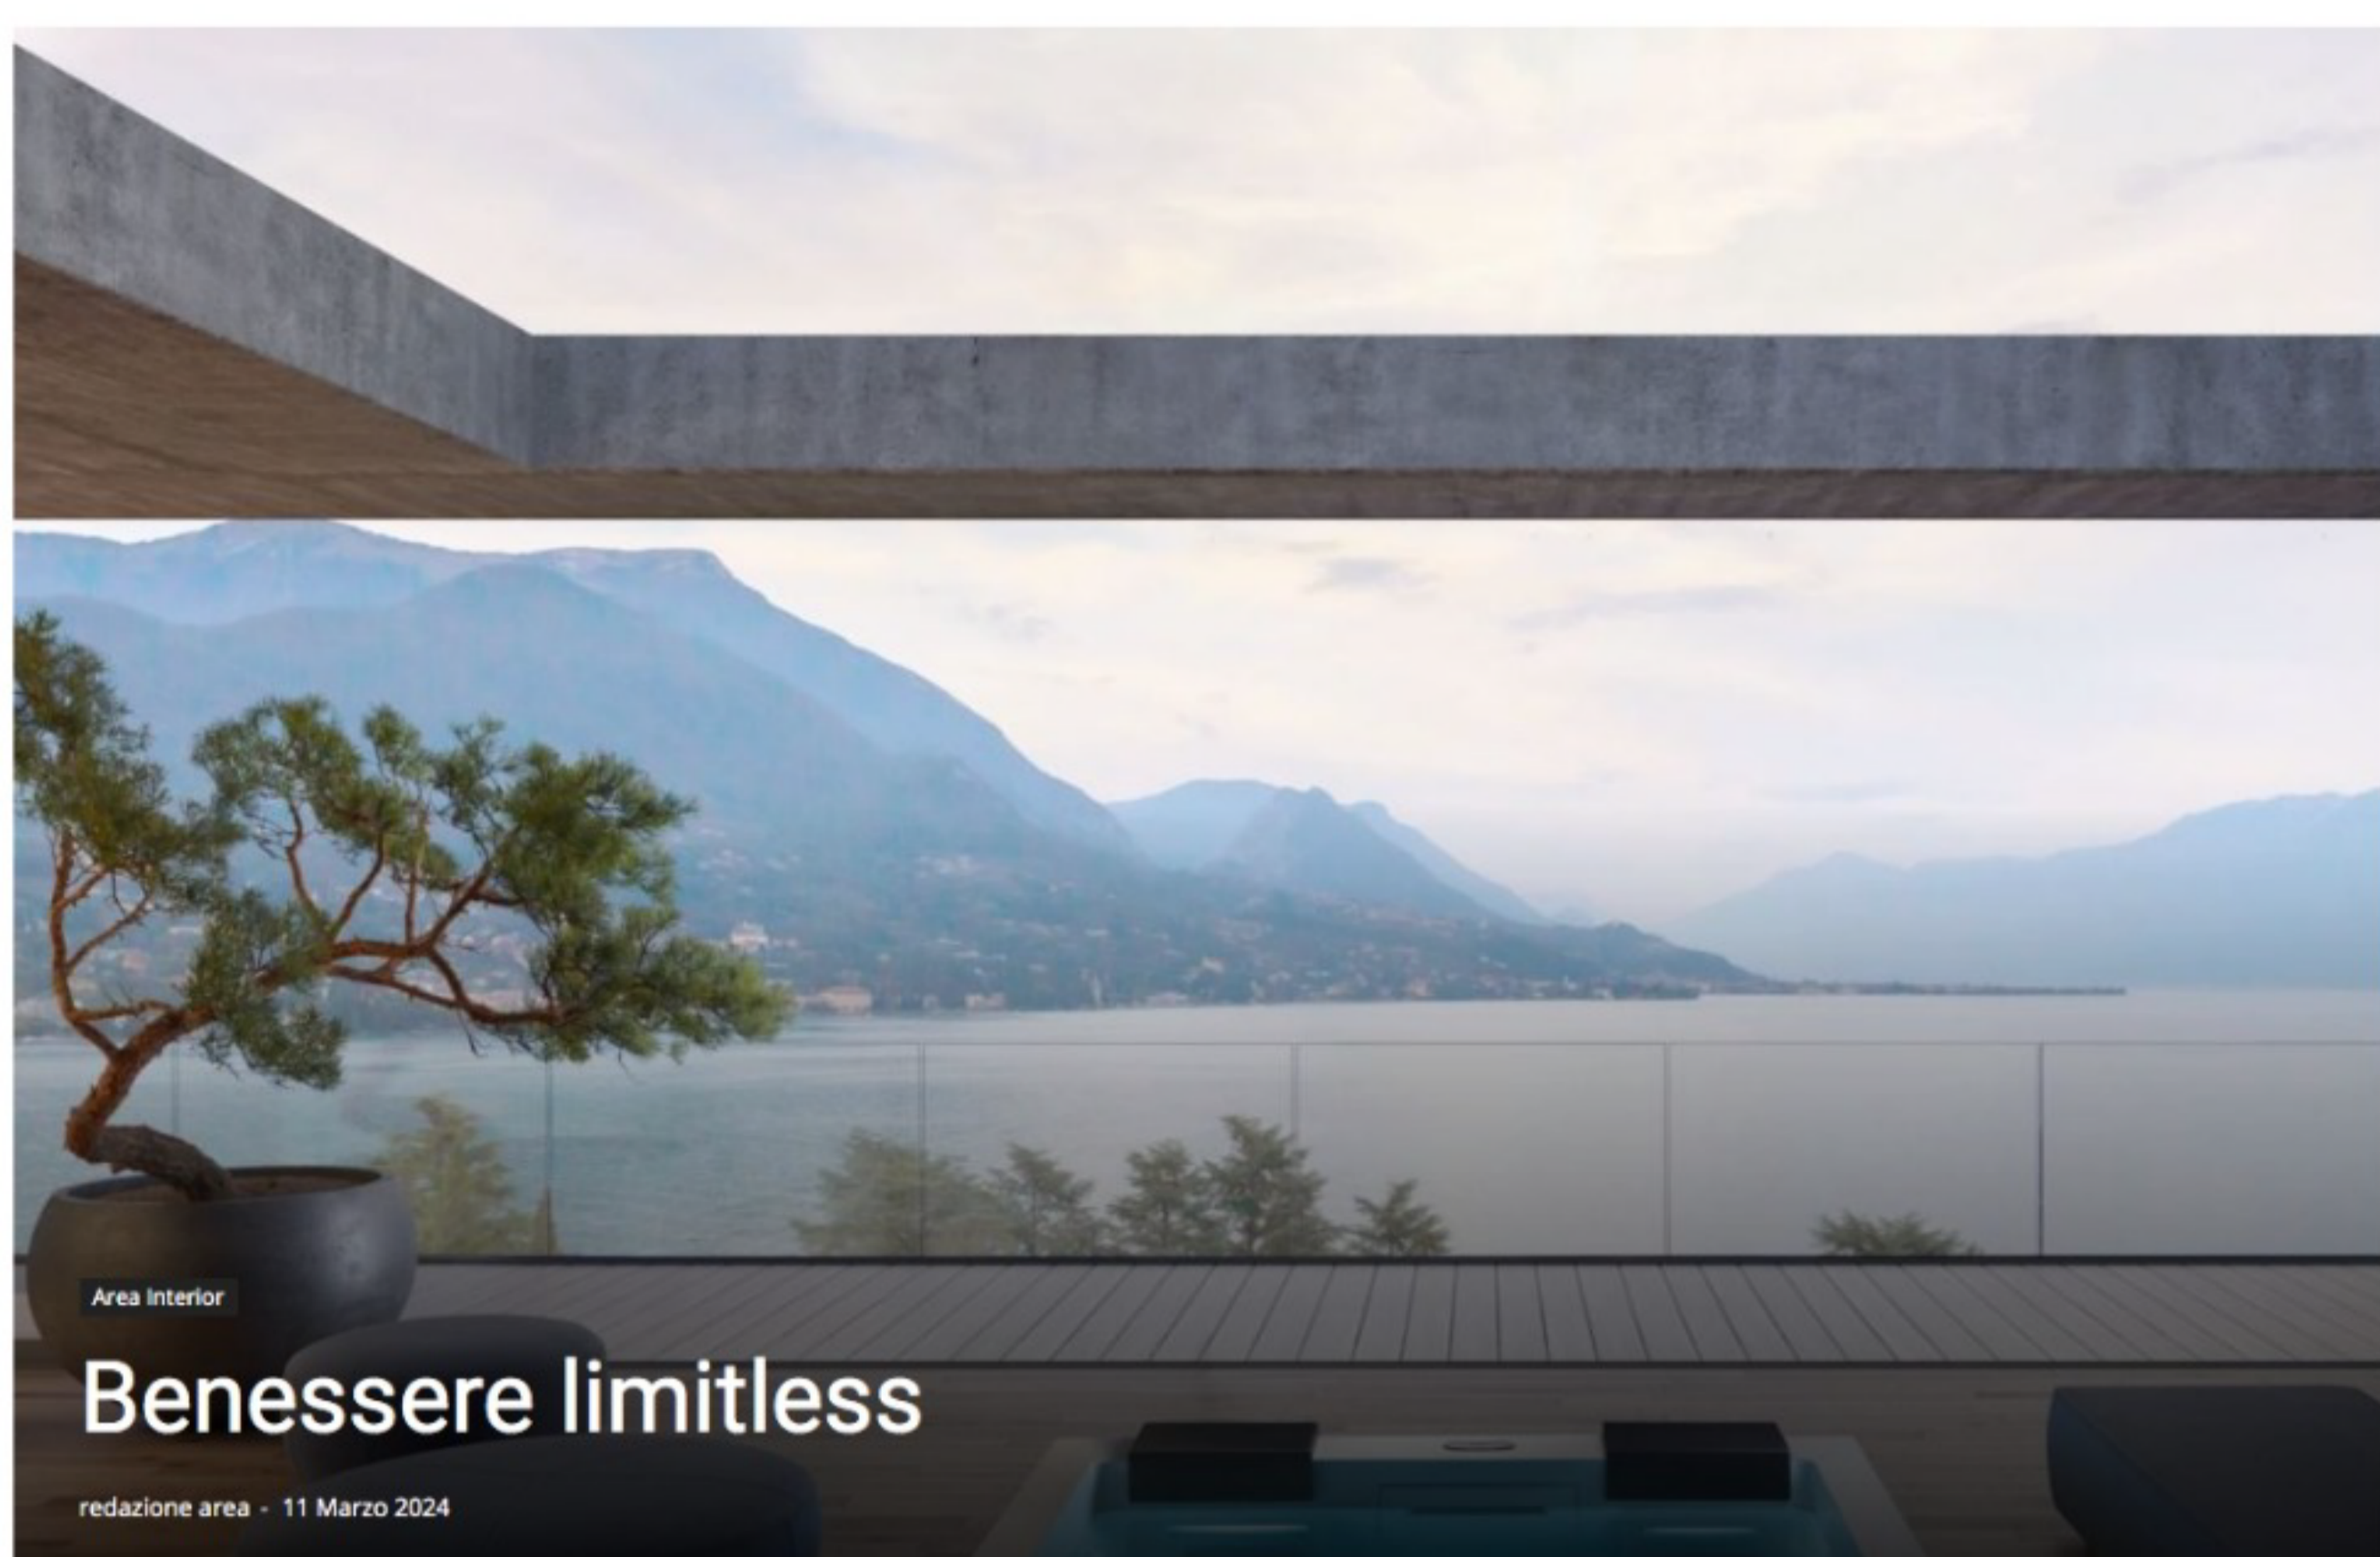

Home > Area Interior > Benessere limitless

Treesse ridefinisce la sua concezione di benessere limitless con Maya GP, la minipiscina progettata per esaltare gli ambienti interni ed esterni.

Estetica accattivante e linee pulite fanno di Maya GP una proposta che dà vita a piccoli angoli di wellness in cui abbandonarsi senza pensieri nel massimo comfort, sia da soli che in compagnia. La sua versatilità consente l'installazione sia a incasso che in appoggio, con pannellature disponibili in VTR o finitura legno dark.

Il cuore tecnologico di questa soluzione è il sistema Ghost Plus, frutto di innovazione firmato Marc Sadler, brevetto esclusivo Treesse, che rende l'idromassaggio invisibile ancora più performante. Grazie alle bocchette più grandi e all'illuminazione a led multicolore, Maya GP è in grado di offrire un'esperienza di benessere completa, gli effetti della cromoterapia prodotti dal fascio di luce che movimentata l'acqua aiutano a combattere ansia e stress e regalano magiche sensazioni di benessere.

Tra le dotazioni di Maya GP troviamo jet idromassaggio, sistema di ricircolo acqua con 2 filtri a cartuccia, riscaldatore con regolazione di temperatura, cromoterapia con led, 5/6 postazioni con cuscini poggiatesta morbidi e airpool su seduta.

Per chi cerca il massimo del relax, Maya GP di Treesse rappresenta la scelta ideale, che unisce design contemporaneo, tecnologia all'avanguardia e comfort assoluto.