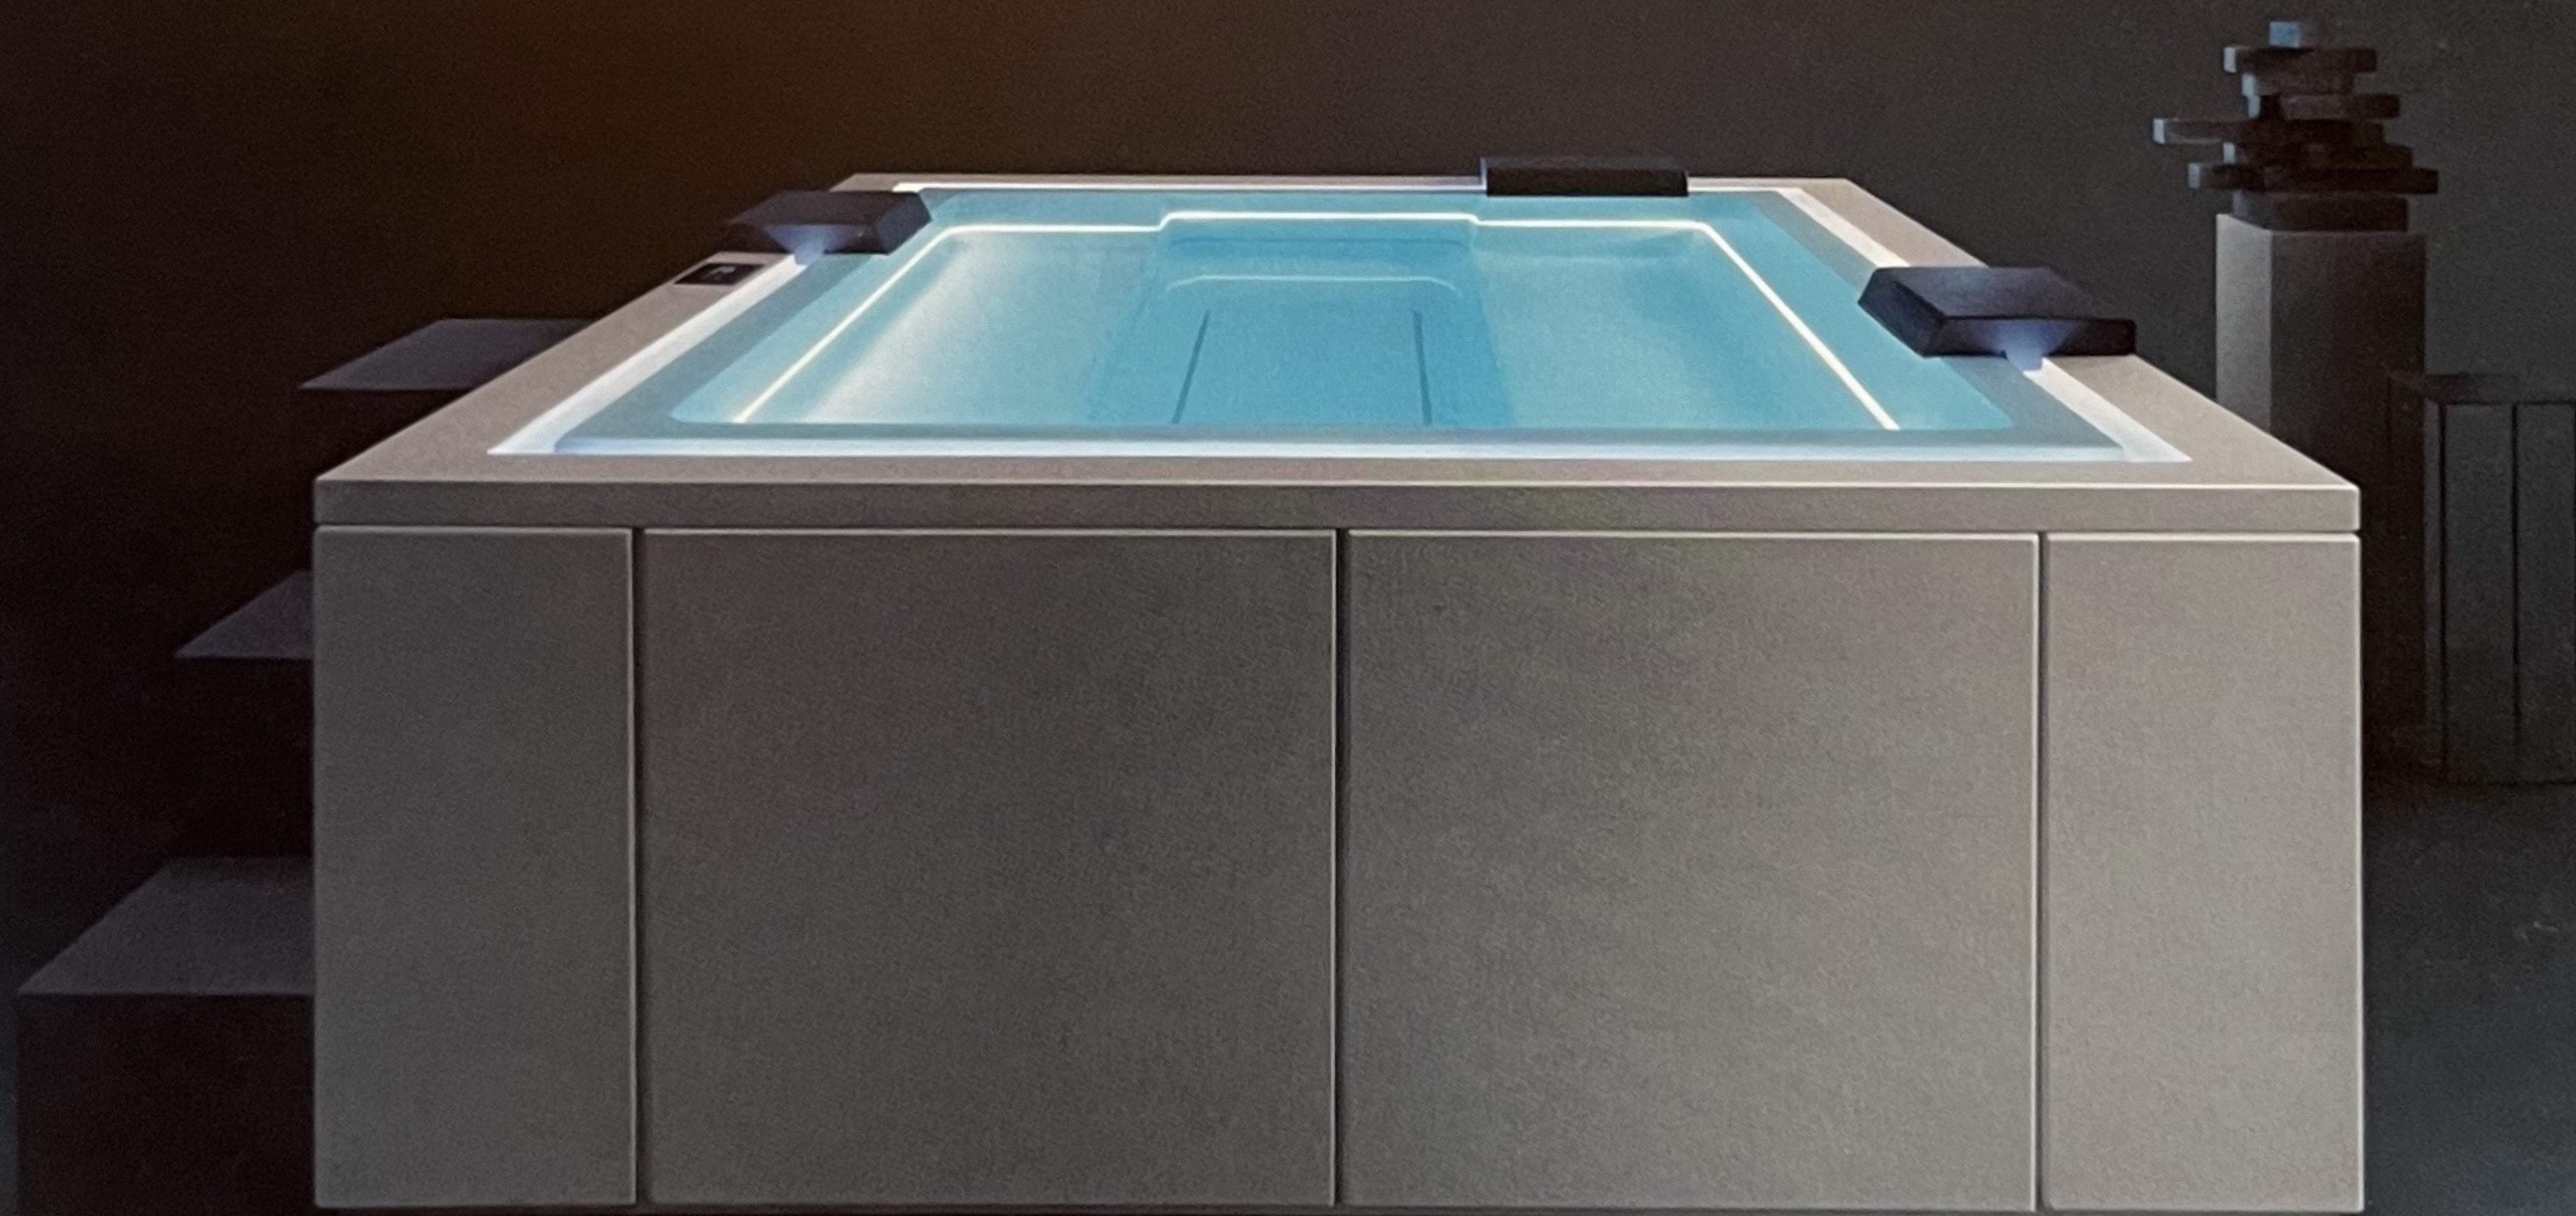

AD

MILANO DESIGN WEEK

EDIZIONE SPECIALE

IL MEGLIO DEL SALONE

treesse

DESIGN BY

SADLER

Salone del Mobile. Milano

16_21.04.2024

Pad. 10_Stand D11

ZEN

Minipiscina con bordo a sfioro, 5-6 posti, outdoor/indoor.
Idromassaggio Ghost (brevetto esclusivo Treesse).

THRONE

Scaletta di accesso.

gruppotreesse.it