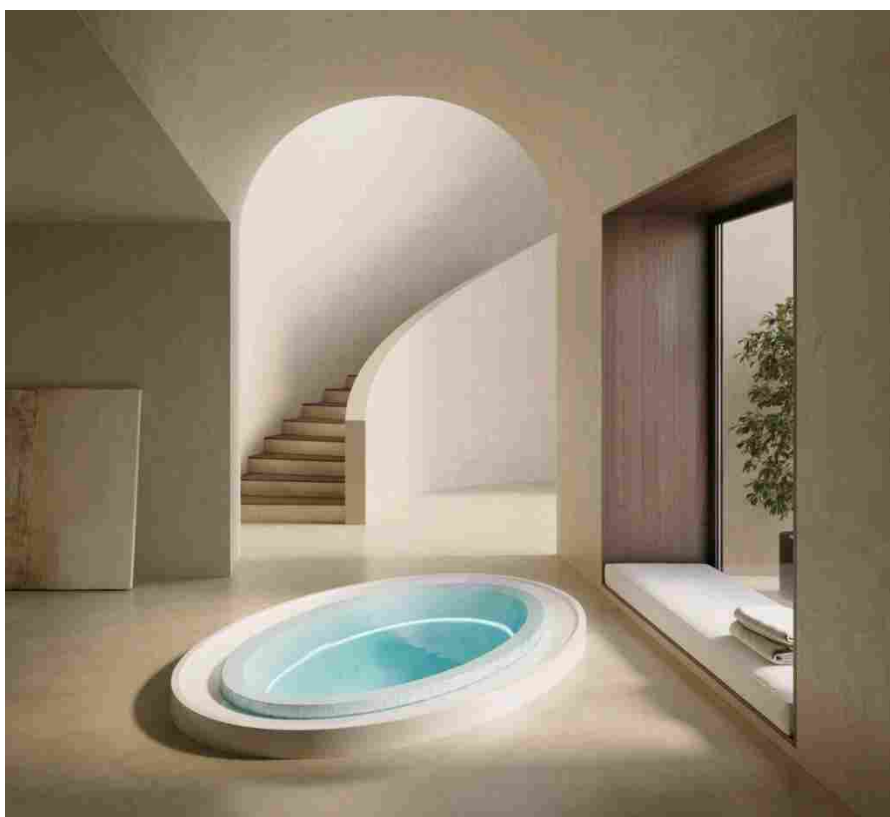

# area

progetti protagonisti itinerary concorsi libri eventi & mostre corsi

area interior

Home > Area Interior > Un'eleganza senza tempo, il bagno come luogo di comfort e relax

## Un'eleganza senza tempo, il bagno come luogo di comfort e relax

redazione area - 7 Gennaio 2025

Uno stile essenziale, unico e elegante: è questo il segno distintivo di **Treesse**, l'azienda italiana specializzata nella produzione di minipiscine, saune e vasche da bagno di altissima qualità. Mutuando dall'architettura linee pure e silhouette armoniose, Treesse crea soluzioni che trasformano gli spazi indoor in oasi di relax.

**Fusion 230** è una vasca rettangolare con bordo a sfioro che offre massima versatilità di

installazione: può essere collocata al centro stanza, in angolo, a incasso o con pannelli.  
Questo modello è ideale per chi cerca una soluzione che coniughi innovazione e raffinatezza, elevando l'arredobagno a un nuovo standard di lusso.

Con la sua **forma ellittica** e il bordo a sfioro, **Fusion 231** si distingue per il design minimalista e la vasca di compenso integrata. Questo modello rappresenta una scelta di classe, pensata per creare spazi di riposo e benessere unici. La sua estetica moderna si sposa perfettamente con l'idea di un bagno concepito come luogo di comfort e relax.