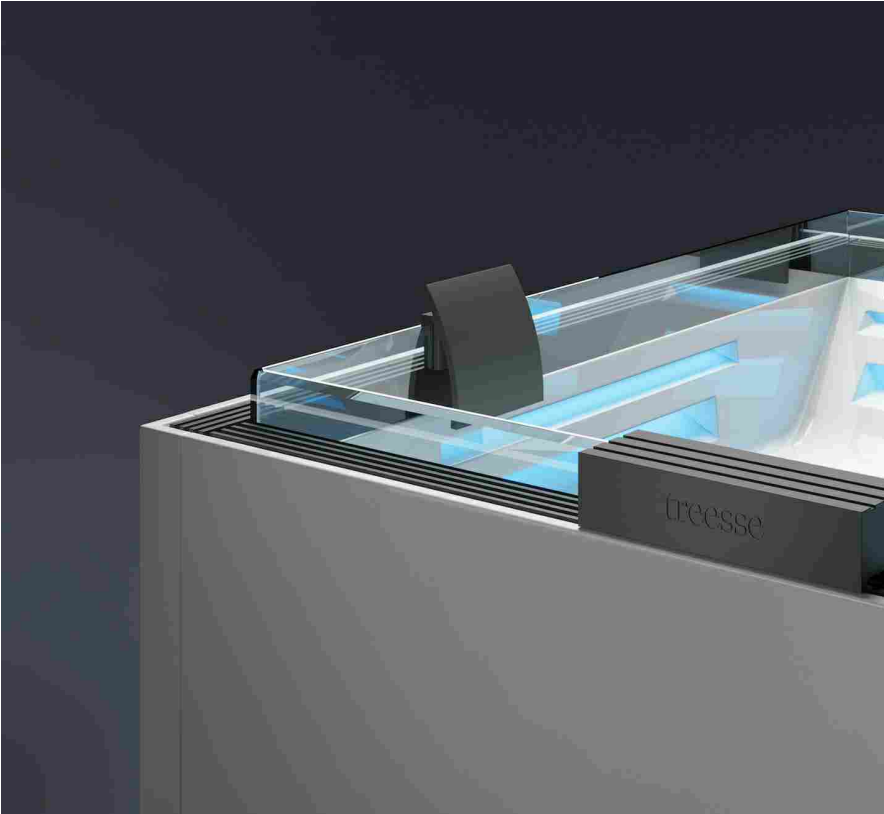

area

Home > Area Interior > Ice, minipiscina con bordo perimetrale in vetro

Area Interior

Ice, minipiscina con bordo perimetrale in vetro

redazione area - 27 Maggio 2024

Ice, l'ultima e inedita proposta di **Treesse**, è un inno all'essenzialità e alla purezza delle linee. La sua unicità sta nel **bordo perimetrale in vetro**, un dettaglio esclusivo che conferisce alla nuova proposta a sfioro un aspetto scenografico e sofisticato.

La minipiscina **Ice**, design by **Marc Sadler**, è un quadrato perfetto di 225x225 cm che si aggiunge alle proposte **Ghost Plus** dell'azienda, una promessa di lusso e comfort a 360°.

La rivoluzionaria tecnologia **Ghost Plus**, brevetto esclusivo **Treesse** sviluppata in collaborazione con **Marc Sadler**, è caratterizzata da un taglio al cui interno sono celate sia le bocchette idromassaggio, che si aggiungono a quelle già presenti, sia l'illuminazione multicolore a led che riproduce gli effetti della cromoterapia.

I benefici derivanti dall'immergersi nella nuovissima minipiscina sono esaltati dalla presenza di bocchette di dimensioni maggiori, le quali, unite a quelle tradizionali, intensificano notevolmente la potenza dei getti idromassaggio, offrendo un sollievo immediato e concedendo un prezioso momento di pausa dal ritmo frenetico della quotidianità. Ice è un'innovativa minipiscina a sfioro progettata per accogliere comodamente fino a 4 persone grazie alla sua peculiare conformazione interna. In dotazione quattro cuscini classici e due extra più grandi posizionati ai lati, che possono fungere da sedute aggiuntive o da piccoli piani di appoggio per gli oggetti personali. A facilitare l'accesso, **una scaletta in fibra di vetro.**