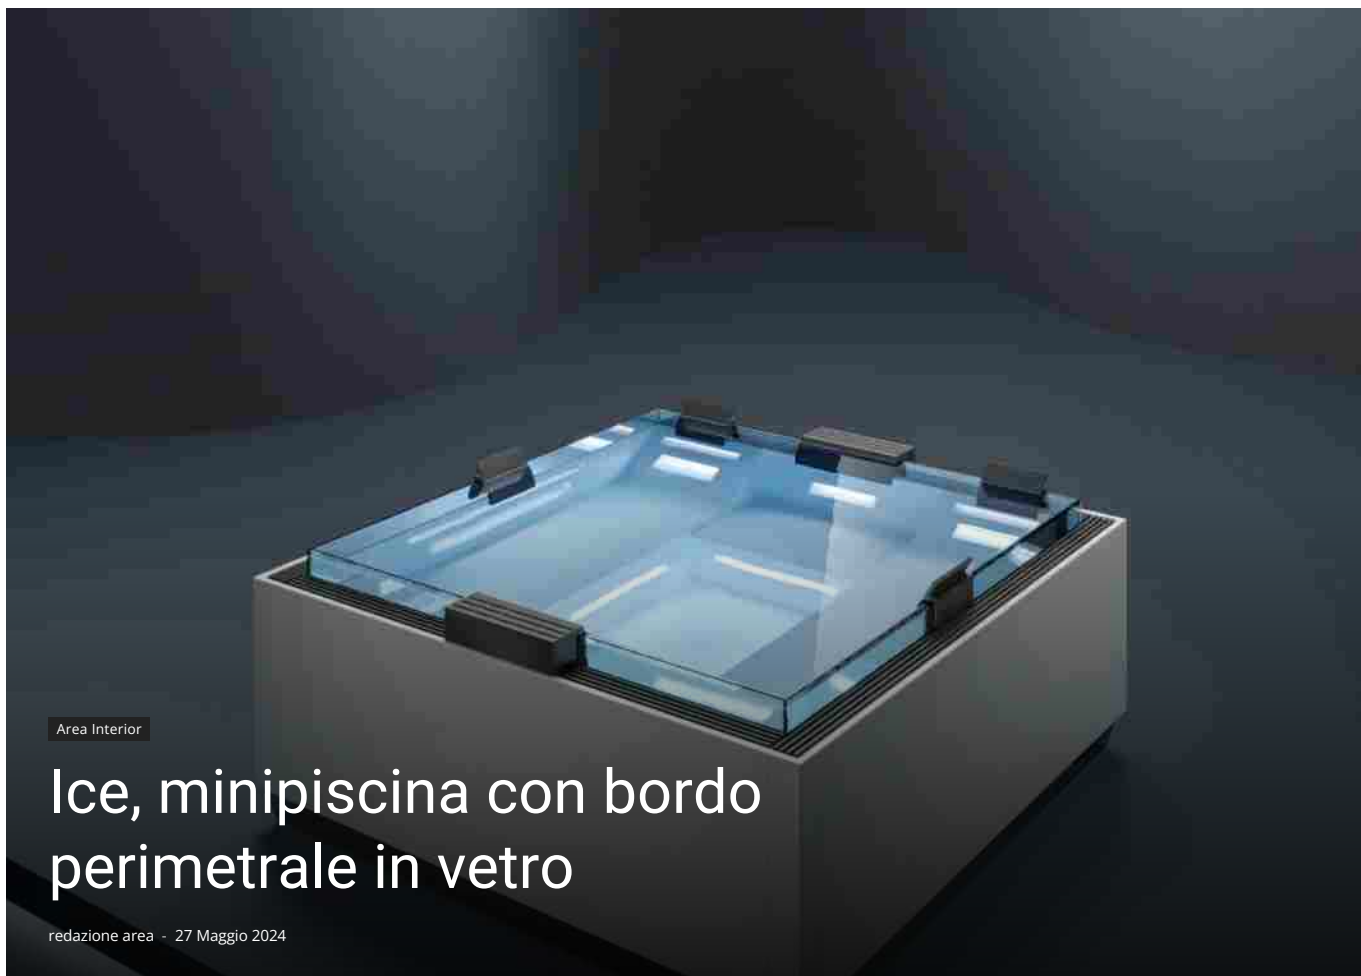

area

Home > Area Interior > Ice, minipiscina con bordo perimetrale in vetro

Area Interior

Ice, minipiscina con bordo perimetrale in vetro

redazione area - 27 Maggio 2024

Ice, l'ultima e inedita proposta di **Treesse**, è un inno all'essenzialità e alla purezza delle linee. La sua unicità sta nel **bordo perimetrale in vetro**, un dettaglio esclusivo che conferisce alla nuova proposta a sfioro un aspetto scenografico e sofisticato.

La minipiscina **Ice**, design by **Marc Sadler**, è un quadrato perfetto di 225x225 cm che si aggiunge alle proposte **Ghost Plus** dell'azienda, una promessa di lusso e comfort a 360°.

La rivoluzionaria tecnologia **Ghost Plus**, brevetto esclusivo **Treesse** sviluppata in collaborazione con **Marc Sadler**, è caratterizzata da un taglio al cui interno sono celate sia le bocchette idromassaggio, che si aggiungono a quelle già presenti, sia l'illuminazione multicolore a led che riproduce gli effetti della cromoterapia.

I benefici derivanti dall'immergersi nella nuovissima minipiscina sono esaltati dalla presenza di bocchette di dimensioni maggiori, le quali, unite a quelle tradizionali, intensificano notevolmente la potenza dei getti idromassaggio, offrendo un sollievo immediato e concedendo un prezioso momento di pausa dal ritmo frenetico della quotidianità. Ice è un'innovativa minipiscina a sfioro progettata per accogliere comodamente fino a 4 persone grazie alla sua peculiare conformazione interna. In dotazione quattro cuscini classici e due extra più grandi posizionati ai lati, che possono fungere da sedute aggiuntive o da piccoli piani di appoggio per gli oggetti personali. A facilitare l'accesso, **una scaletta in fibra di vetro.**