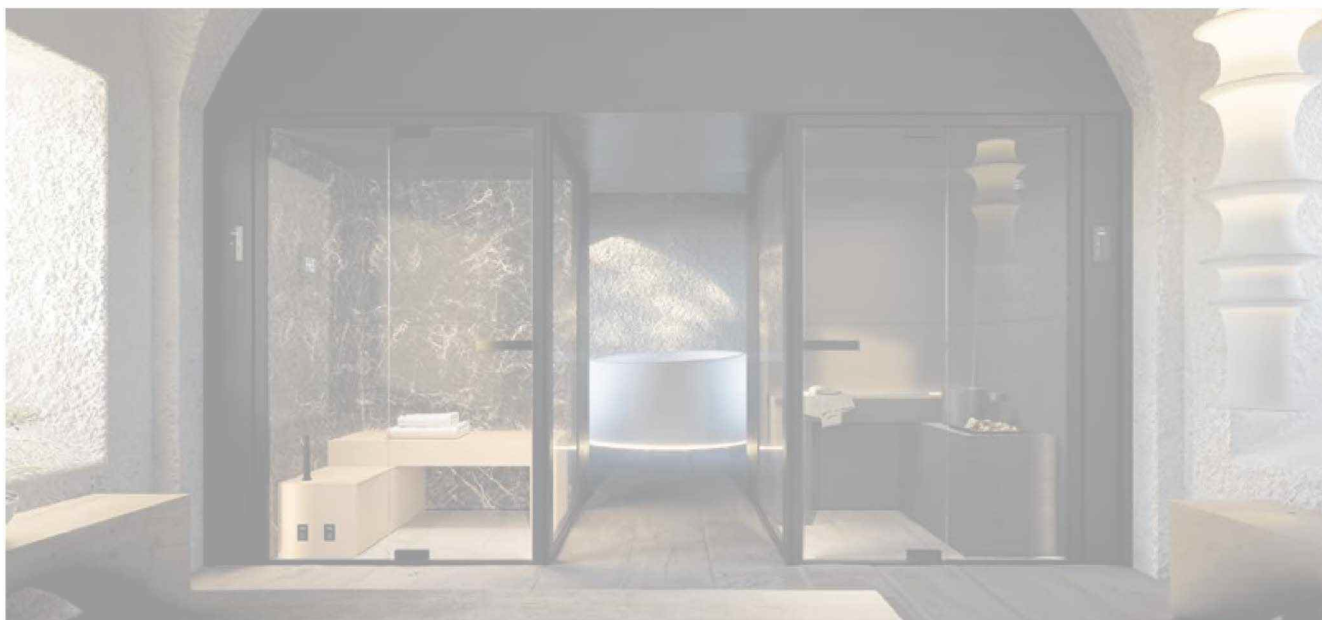

RONAL

Il concept "Wellness" della svizzera Ronal comprende sauna, hammam e vasca wellness, accompagnato da un innovativo sistema doccia smart. La composizione modulare Chillout è composta da moduli Sauna e Hammam di Glass 1989, entrambi presentati con nuove finiture e colori. Nel modulo Chillout Hammam è stato inserito il sistema di doccia intelligente InSens di Inman, che a ogni doccia riduce il consumo di acqua fino al 70% e di energia fino al 50%. Novità assoluta la vasca wellness freestanding Nami di Glass 1989 con finitura esterna in gelcoat, disponibile in bianco opaco e bianco lucido. Nami è dotata di foro per il troppopieno, scarico up&down nella stessa finitura della vasca e sifone. Il sistema airpool e l'illuminazione sono gestiti da un telecomando. www.ronalbathrooms.com

TREESE

Marc Sadler firma la nuova minipiscina con bordo perimetrale in vetro Ice di Treesse. La rivoluzionaria tecnologia Ghost Plus, brevetto esclusivo Treesse sviluppata in collaborazione con Marc Sadler, è caratterizzata da un taglio al cui interno sono celate sia le bocchette idromassaggio, che si aggiungono a quelle già presenti, sia l'illuminazione multicolore a Led che riproduce gli effetti della cromoterapia. In dotazione quattro cuscini classici e due extra più grandi posizionati ai lati e una scaletta in fibra di vetro. Ice è un quadrato perfetto di 225 x 225 cm e si aggiunge alle proposte Ghost Plus dell'azienda. www.gruppotreese.it