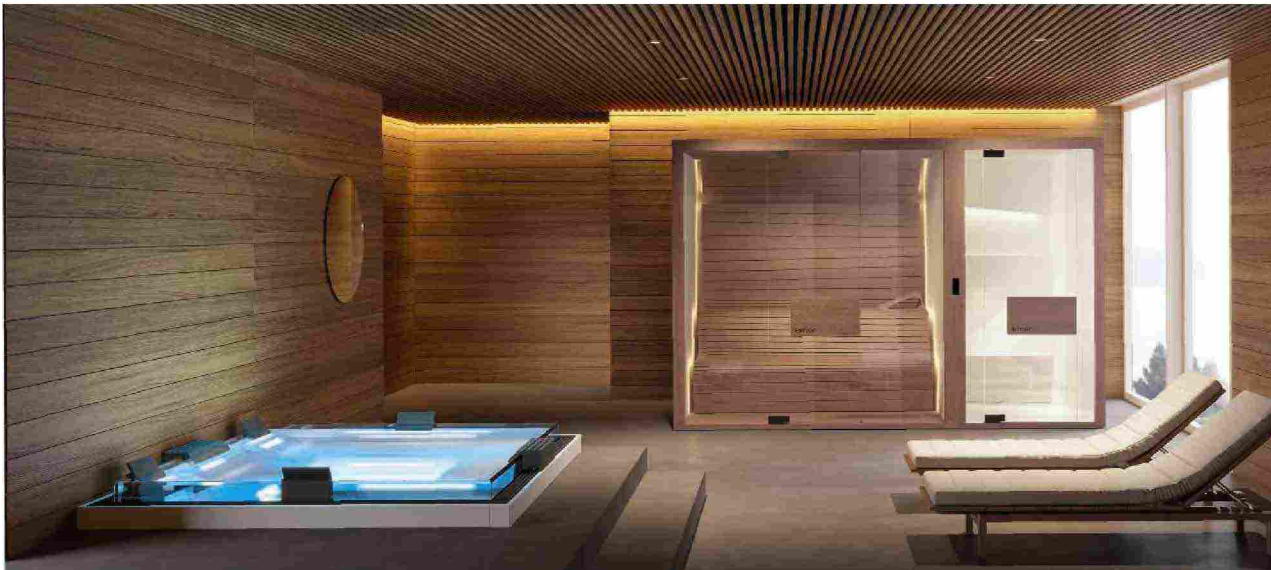

PROGETTI

Warm comfort

È una collezione che coordina tre diversi riti di benessere legati al calore in un unico concept estetico Natural, firmata da Marco Williams Fagioli per Effe. I moduli dedicati a sauna finlandese, hammam (nella foto) e alla cabina a infrarossi sono pensati in una identica dimensione, cm 140x105x214h, con rivestimento in legno Aspen termotrattato, piacevole al tatto e profumato, e con lato frontale in vetro chiaro temperato da mm 8. Si differenziano invece gli interni, per rispettare le prerogative tecniche di ogni funzione: la sauna è attrezzata con panca alta e una più bassa mobile, con piano in gres come la lastra alle spalle della stufa; l'hammam è completamente in gres, ha generatore di vapore Nuvola, cromoterapia, doccia con corpo a incasso; la cabina IR ha interni in Aspen, ed è disponibile con irradiazione sottopanca. effe.it

Full immersion

È un percorso di benessere completo Mirage, design Marc Sadler per Treesse. Ispirato ai bagni di calore finlandesi, unisce in una sola cabina in legno e vetro, dall'estetica piacevolmente nature, tre esperienze. La sauna, in massello di faggio, con pareti autoprotettive coibentate, è uno scrigno accogliente con doghe di frassino che formano una doppia panca curvilinea e arrivano a rivestire il soffitto, e stufa celata dietro la panca. La zona hammam ha illuminazione soffusa nascosta nel profilo, generatore di vapore e funzione di aromaterapia. Il percorso è completato dalla doccia e, volendo, con un'immersione nella minipiscina Ice (in foto), con bordo a sfioro in vetro, idromassaggio nascosto lungo le pareti, luci Led, sempre firmata Sadler. gruppoptres.it