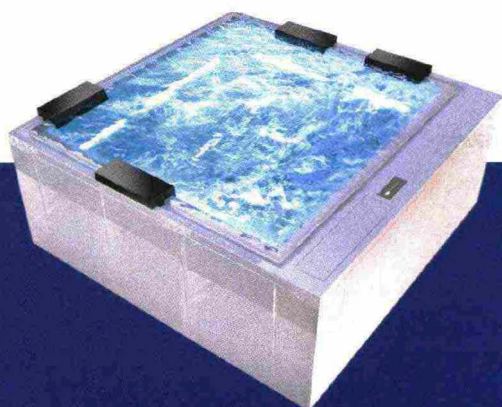

© RIPRODUZIONE RISERVATA

L'esperto

Pierfrancesco Fagiani

PER TUFFI PANORAMICI

Rettangolare, questa vasca di Professione Piscina si caratterizza per lo sfioro panoramico su un lato e lo sfioro sottobordo sugli altri tre. Su questi lati infatti la

canalina di raccolta dell'acqua è nascosta sotto la pavimentazione. Ciò ha permesso di non modificare il livello dell'acqua, ottenendo un naturale ed elegante effetto estetico. Prezzo su richiesta.

69

PISCINE GIARDINI

LA MINI PISCINA SI FA SCENOGRAFICA

Phantom di Gruppo Treesse è una mini piscina con skimmer a sfioro e vasca di compenso integrata. Progettata da Marc Sadler, si distingue per il design contemporaneo, pulito e minimale, perfetto in ambiente interno ed esterno, e per il sistema idromassaggio Ghost Plus, grazie al quale i getti sono nascosti all'interno di eleganti tagli di luce. Pensata per accogliere cinque-sei persone, misura 235x235xh98 cm e può essere incassata o appoggiata. Disponibile con pannellatura in vetroresina o con finitura effetto legno, è dotata di illuminazione a Led multicolore che riproduce gli effetti della cromoterapia. Prezzo su richiesta.

PER UN EFFETTO NATURALE

Di **Piscine Castiglione**, questa vasca con bordo a sfioro e a cascata su un lato misura 10x5 m ed è profonda 1,25 m. Si distingue per i sassi di fiume che perimetrano tre lati, il rivestimento in grès e alcuni accessori come getti idromassaggio e fari a Led. Prezzo su richiesta.